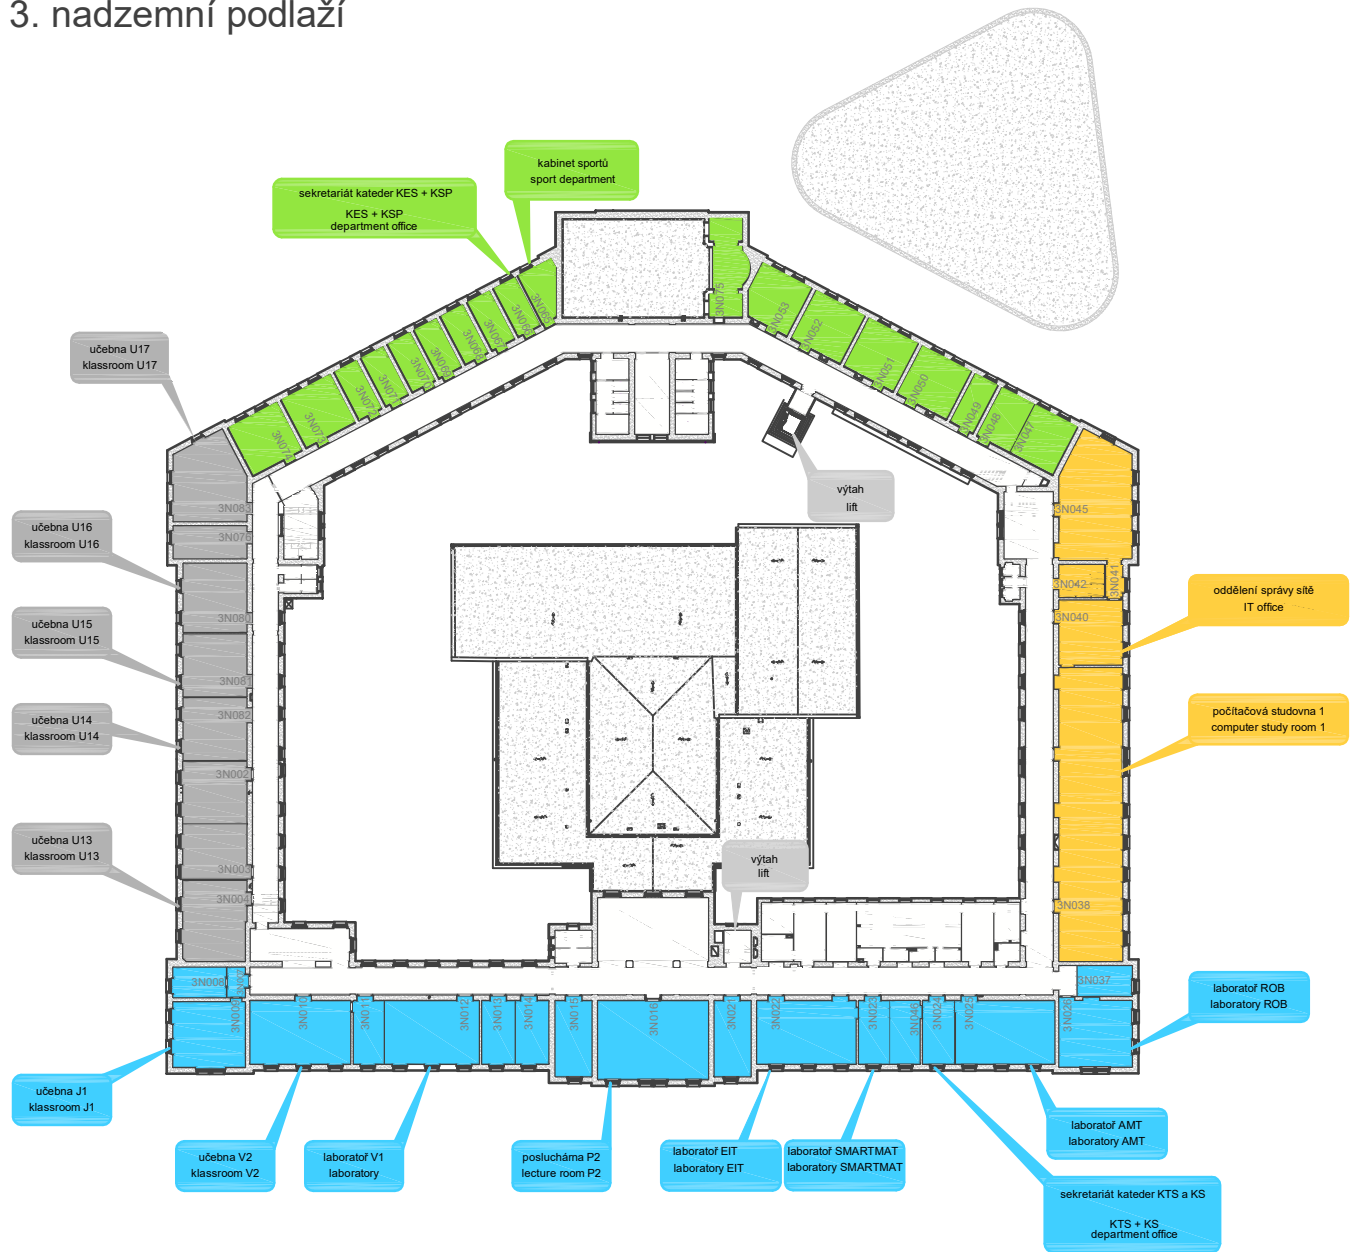

orientační plán budovy

3. nadzemní podlaží

barevná legenda

- modré křídlo
- žluté křídlo
- zelené křídlo
- šedé křídlo
- červené křídlo